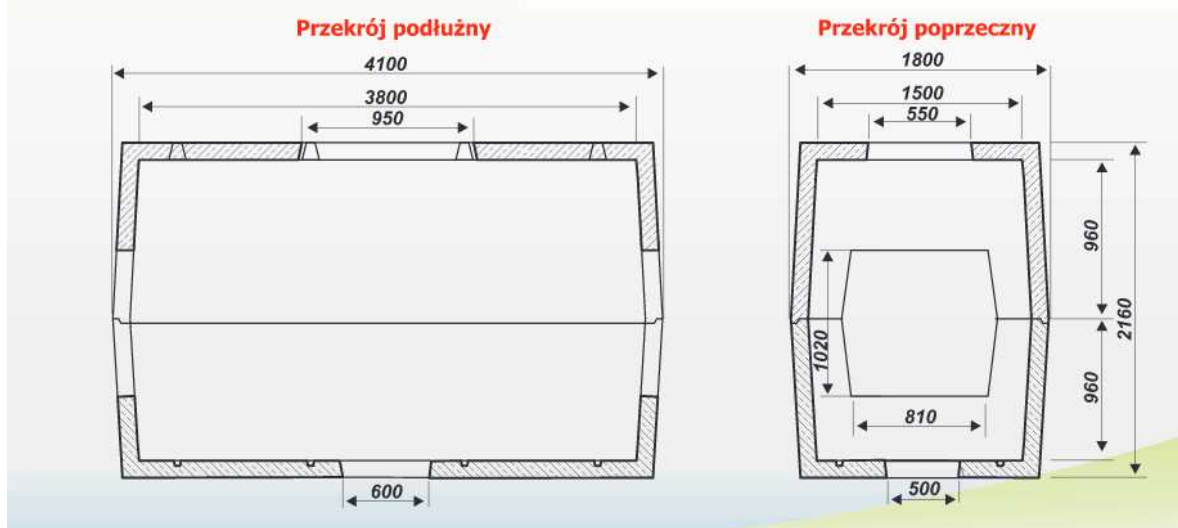

SKŁADY „ŻELIWIARZ”

5. 540. I. CENNIK PODSTAWOWY DROGOWNICTWO TELEKOMUNIKACJA STUDNIA KABLOWA SKMP6 KARTA B EDYCJA I 2013. STAN NA DZIEŃ 2013.10.01

Wymiary wewnętrzne SKMP-6 w mm

Długość (L)	Szerokość (S)	Wysokość (H)
3800	1500	1920

Wymiary zewnętrzne SKMP-6 w mm

Długość (L)	Szerokość (S)	Wysokość (H)
4100	1800	2160

Ciężar ok. 7200 kg

INFORMACJE TECHNICZNE ORAZ WYCENY INWESTYCYJNE U NASZYCH DORADCÓW

USŁUGI

TRANSPORTOWE

TAŚMY I FOLIE
BUDOWLANE